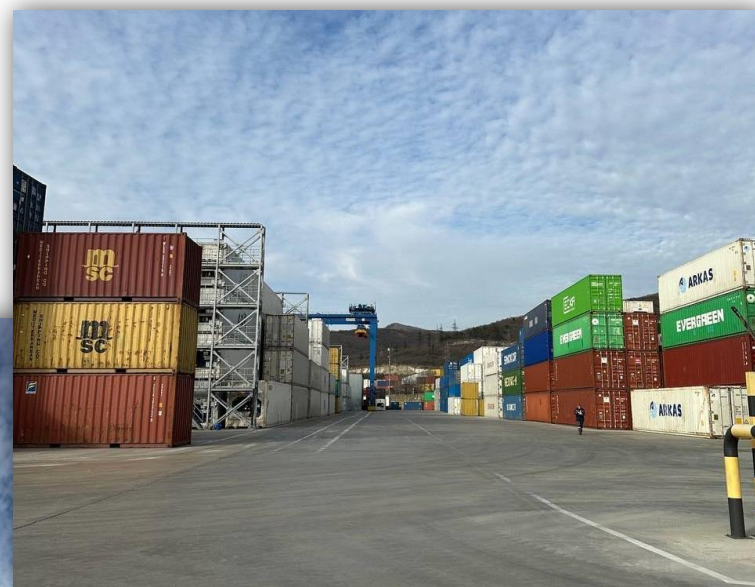

Также на Терминале располагается холодный перетарочный склад 360 кв. м. с поддержанием различных температурных режимов от +8 градусов, перегрузочная площадка и автомобильные весы для взвешивания контейнеров. Территория ограждена, установлены системы видеонаблюдения.

На Терминале имеется современная перегрузочная техника: кран РТГ; 2 ричстакера; 3 вилочных погрузчика с грузоподъемностью до 3 тонн.

Расположение терминала

- Современный комплекс по перевалке контейнеров, построенный по строгим Европейским стандартам, специализирующийся на обработке всех видов контейнерных грузов, расположен по адресу: Краснодарский край, г. Новороссийск, ул. Мефодиевская 134.

Расстояние до:

- ООО «НУТЭП» составляет 9 км.
- АО «НЛЭ» 8 км.
- ПАО «НМТП» 8 км.

Основные характеристики контейнерного терминала

- Огороженная бетонированная площадка
- Вместимость 2000 TEU
- 5 ярусов хранения
- Единовременное подключение и хранение 350 рефрижераторных контейнеров
- Закрытая охраняемая территория
- Круглосуточное видеонаблюдение

Погрузочная техника контейнерного терминала

Терминал оснащен высокотехнологичным оборудованием:

- ричстакеры SANY SRSC45H1,
- автопогрузчики TCM-FB18-8, TCM-FB15-8,
- козловой кран RTG производства АО «Балткран»,
- а также автоматизированной системой управления, что обеспечивает высокую скорость перегрузки контейнеров на автомобильном транспорте.